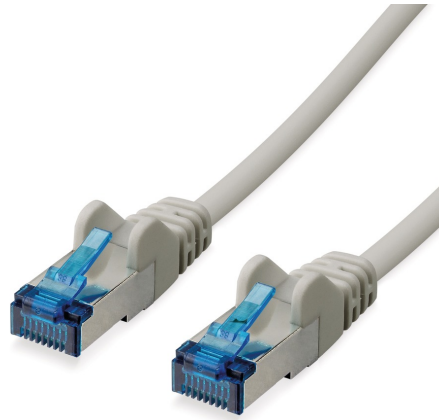

5 m CAT 6A S/FTP PIMF Patchkabel

Art.-Nr. TVAC40831

- Twisted-Pair-Kabel mit RJ45-Stecker
- Geeignet für Ethernet-Netzwerke bis 10 Gigabit pro Sekunde
- Für Betriebsfrequenzen von bis zu 500 MHz ausgelegt
- Adern paarweise mit Metallfolie geschirmt
- Gesamtes Kabel ist zusätzlich mit Geflechschirmung versehen
- RoHS-konform

Das CAT 6A S/FTP PIMF Patchkabel bietet eine zuverlässige Datenübertragung für Ihr Videoüberwachungssystem und ist universell einsetzbar um jegliche netzwerkfähigen Geräte miteinander zu verbinden.

CAT 6A ist ausgelegt für schnelle Übertragungsraten von bis zu 10 Gigabit pro Sekunde.

S/FTP PIMF Kabel zeichnen sich zudem durch ihre hochwertige und doppelte Schirmung aus und bietet so Schutz gegen äußere Störeinflüsse und Übersprechen.

Technische Daten

Abschirmung	S/FTP PIMF
Adern	4 x 2 x AWG 27/7
Anschlussart	RJ45-Stecker
Bruttogewicht	0,164kg
Durchmesser Adern	0,457mm
Isolierung	PVC

Kabelart	CAT 6A Twisted-Pair 1:1
Kabellänge	5m
Max. Betriebstemperatur	70°C
Min. Betriebstemperatur	-10°C
Nettogewicht	0,16kg