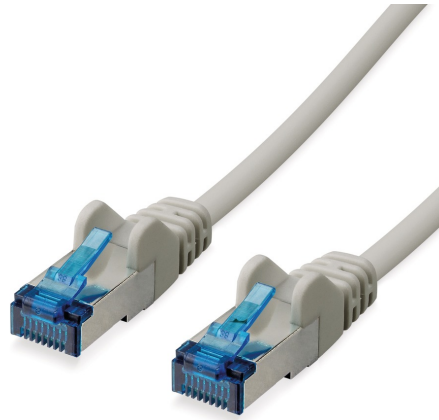

0,5 m CAT 6A S/FTP PIMF Patchkabel

Art.-Nr. TVAC40801

- Twisted-Pair-Kabel mit RJ45-Stecker
- Geeignet für Ethernet-Netzwerke bis 10 Gigabit pro Sekunde
- Für Betriebsfrequenzen von bis zu 500 MHz ausgelegt
- Adern paarweise mit Metallfolie geschirmt
- Gesamtes Kabel ist zusätzlich mit Geflechschirmung versehen
- RoHS-konform

Das CAT 6A S/FTP PIMF Patchkabel bietet eine zuverlässige Datenübertragung für Ihr Videoüberwachungssystem und ist universell einsetzbar um jegliche netzwerkfähigen Geräte miteinander zu verbinden.

CAT 6A ist ausgelegt für schnelle Übertragungsraten von bis zu 10 Gigabit pro Sekunde.

S/FTP PIMF Kabel zeichnen sich zudem durch ihre hochwertige und doppelte Schirmung aus und bietet so Schutz gegen äußere Störeinflüsse und Übersprechen.

Technische Daten

Abschirmung	S/FTP PIMF
Adern	4 x 2 x AWG 27/7
Anschlussart	RJ45-Stecker
Bruttogewicht	0,028kg
Durchmesser Adern	0,457mm
Isolierung	PVC

Kabelart	CAT 6A Twisted-Pair 1:1
Kabellänge	0,5m
Max. Betriebstemperatur	70°C
Min. Betriebstemperatur	-10°C
Nettogewicht	0,026kg