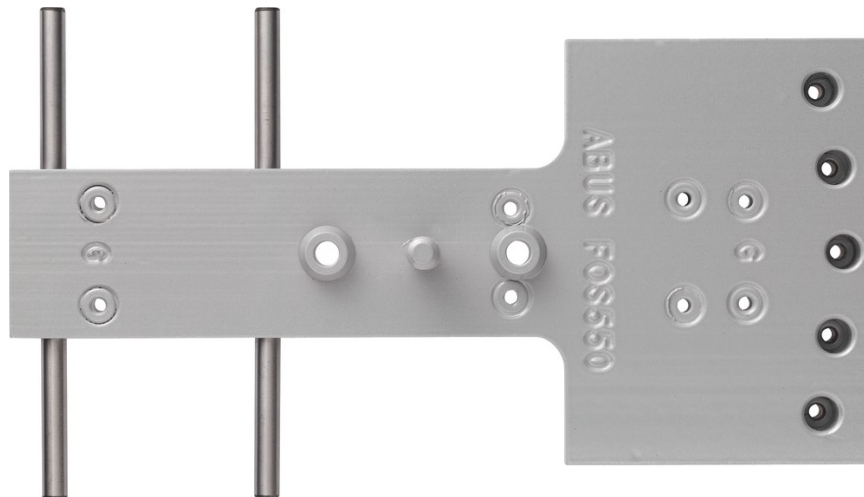

Bohrschablone für FOS 550 E

Art.-Nr. FU8425

- Empfohlen für die fachgerechte Montage der Fenstersicherung
- Aus Metall

Die Bohrschablone aus Metall hilft Ihnen bei der Montage der Fenstersicherung.

Technische Daten

Gehäusematerial	Metall
-----------------	--------