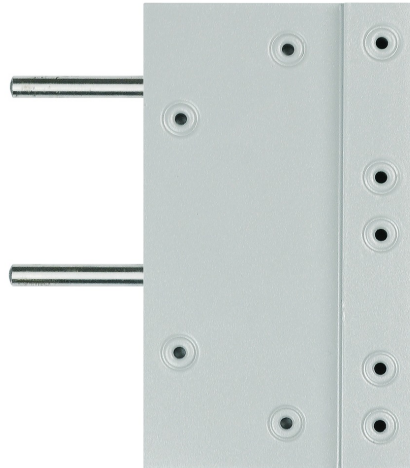

Bohrschablone für FTS 96 E

Art.-Nr. FU8408

- Empfohlen für die fachgerechte Montage der Fenstersicherung
- Aus Metall

Die Bohrschablone aus Metall hilft Ihnen bei der Montage der Funk-Fenstersicherung FTS 96 E.